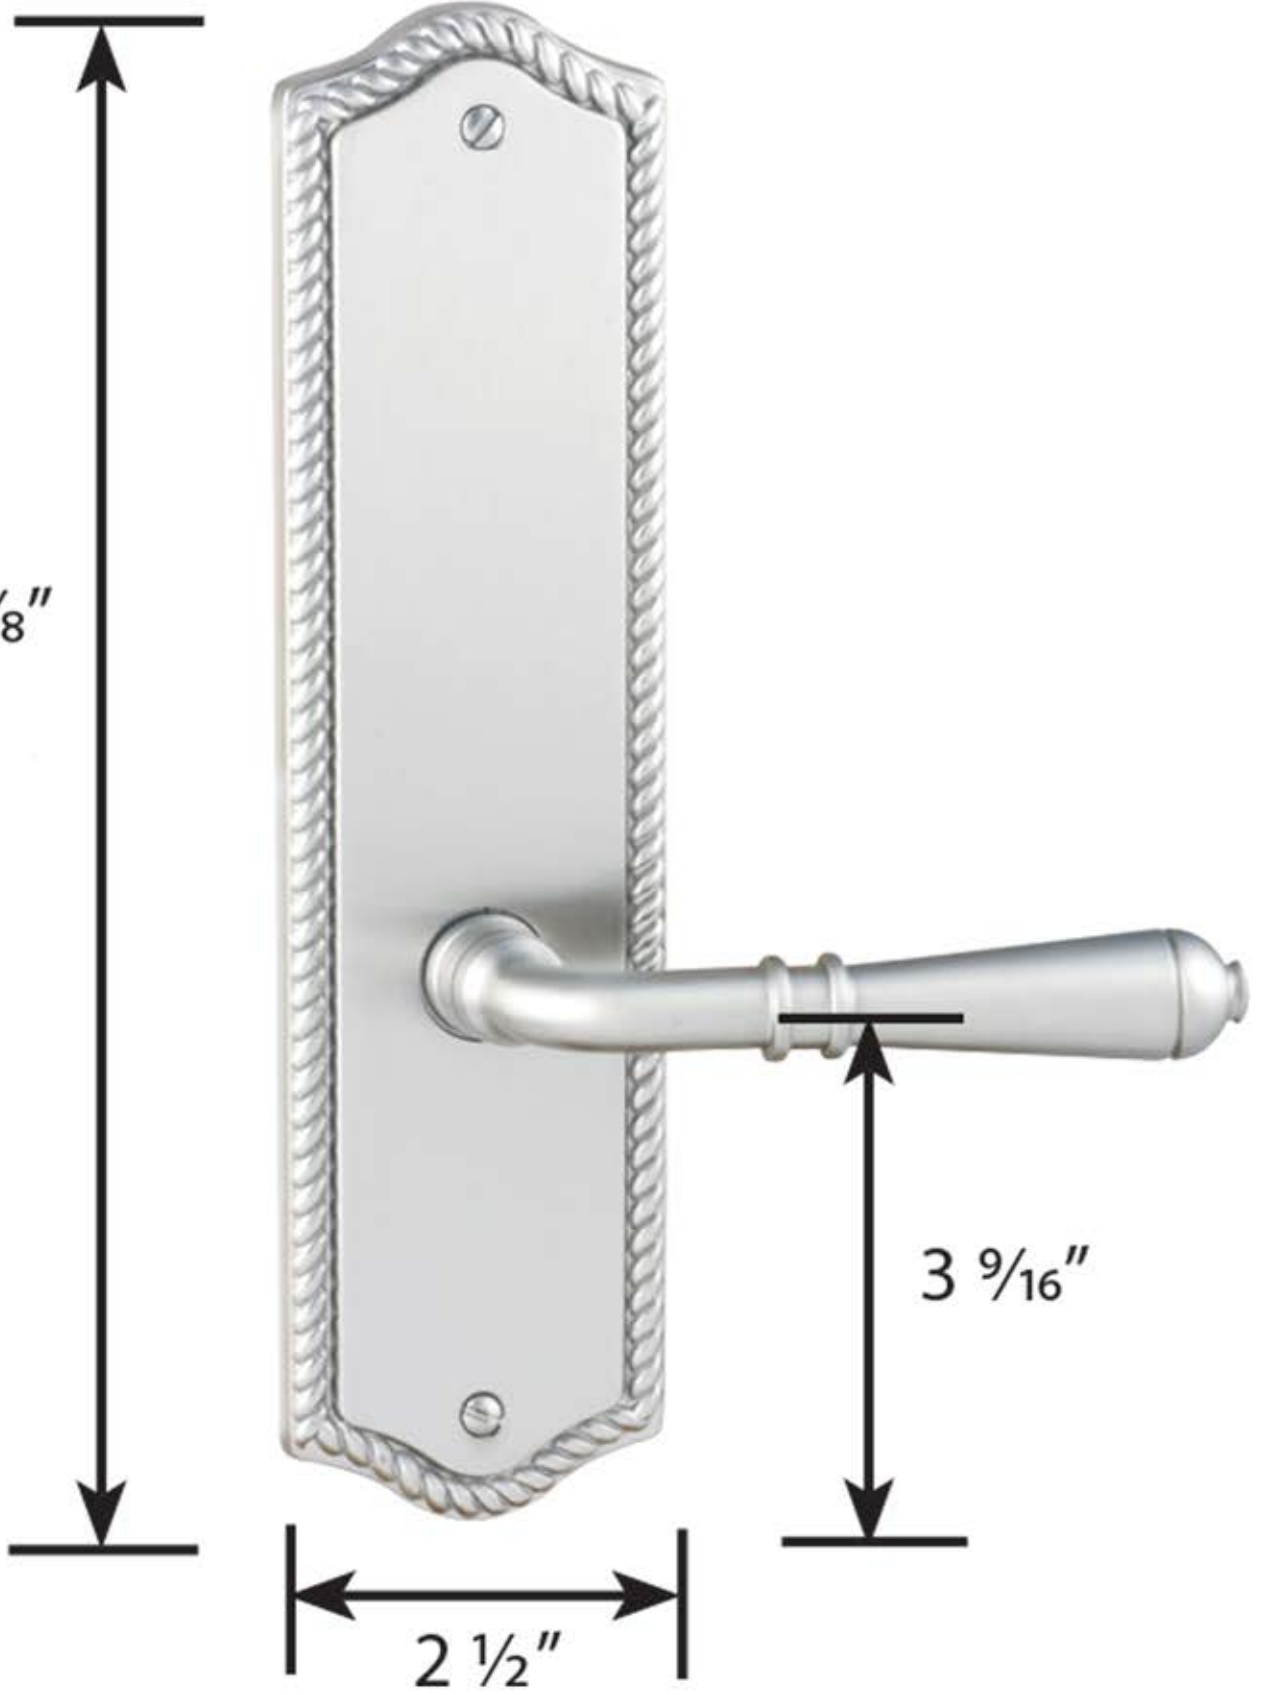

Emtek 9-5/8 Rope Sideplate

9 5/8"

2 1/2"

3 9/16"