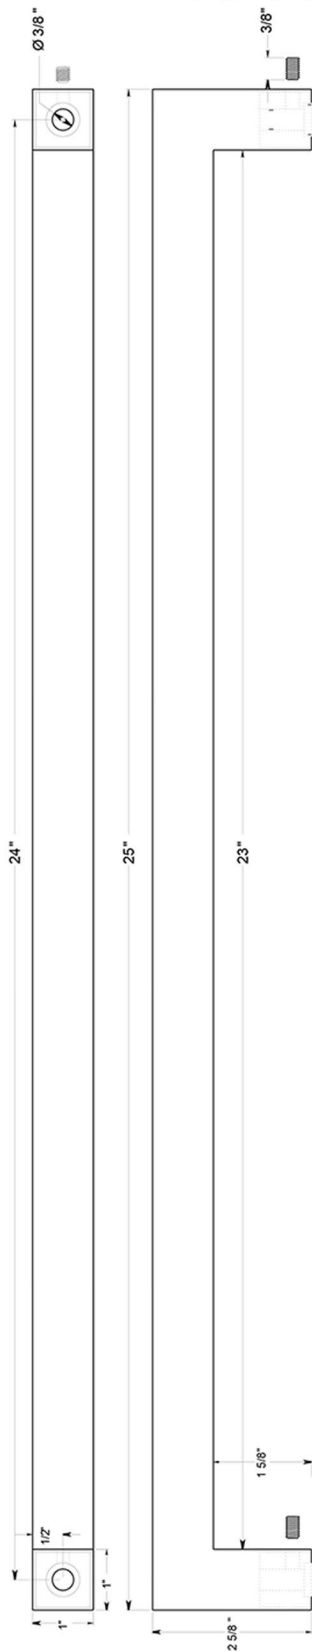

Deltana SSP2410 - 24" Square Door Pulls

GLASS DOOR HARDWARE (X2)

WOOD DOOR HARDWARE (X2)

GENERIC (X2)