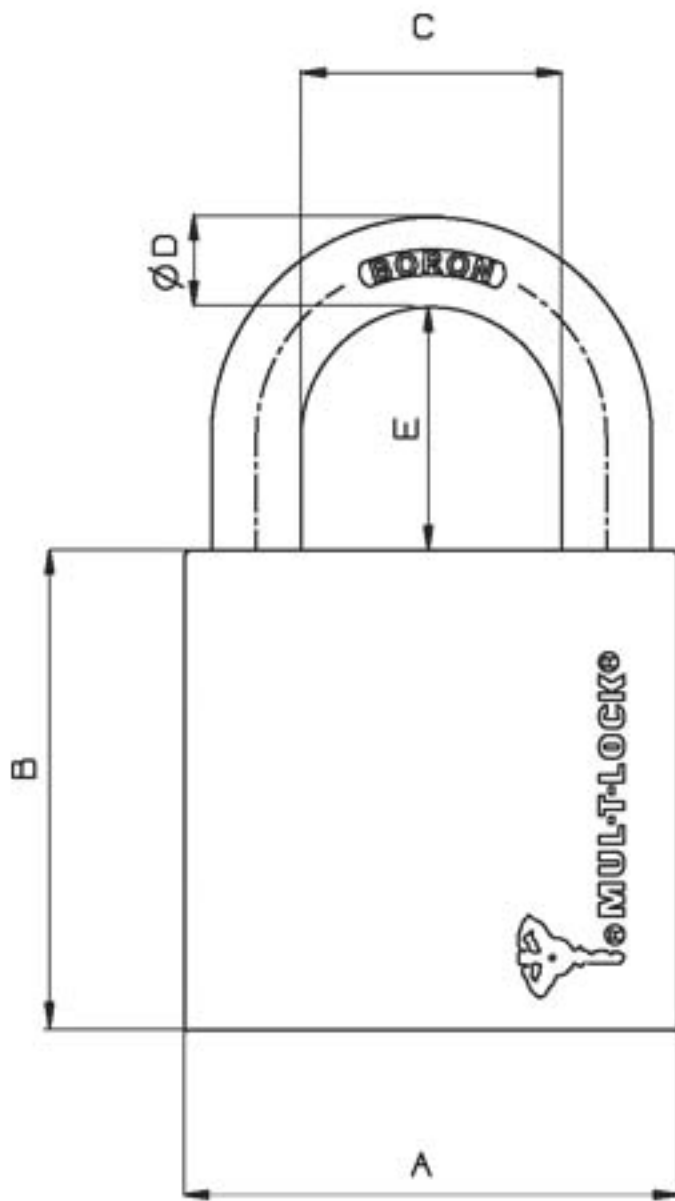

## G-Series Low Guard Padlock

Padlock		A	B	C	D	E	F
G-47	mm	47	51	25	8	26.5	21
	Inch	1.850	2.007	0.984	0.314	1.043	0.826
G-55	mm	55	54	29	10	27	22
	Inch	2.165	2.125	1.141	0.393	1.062	0.866
G-60	mm	60	55	30	12	27	26
	Inch	2.362	2.165	1.181	0.472	1.063	1.024