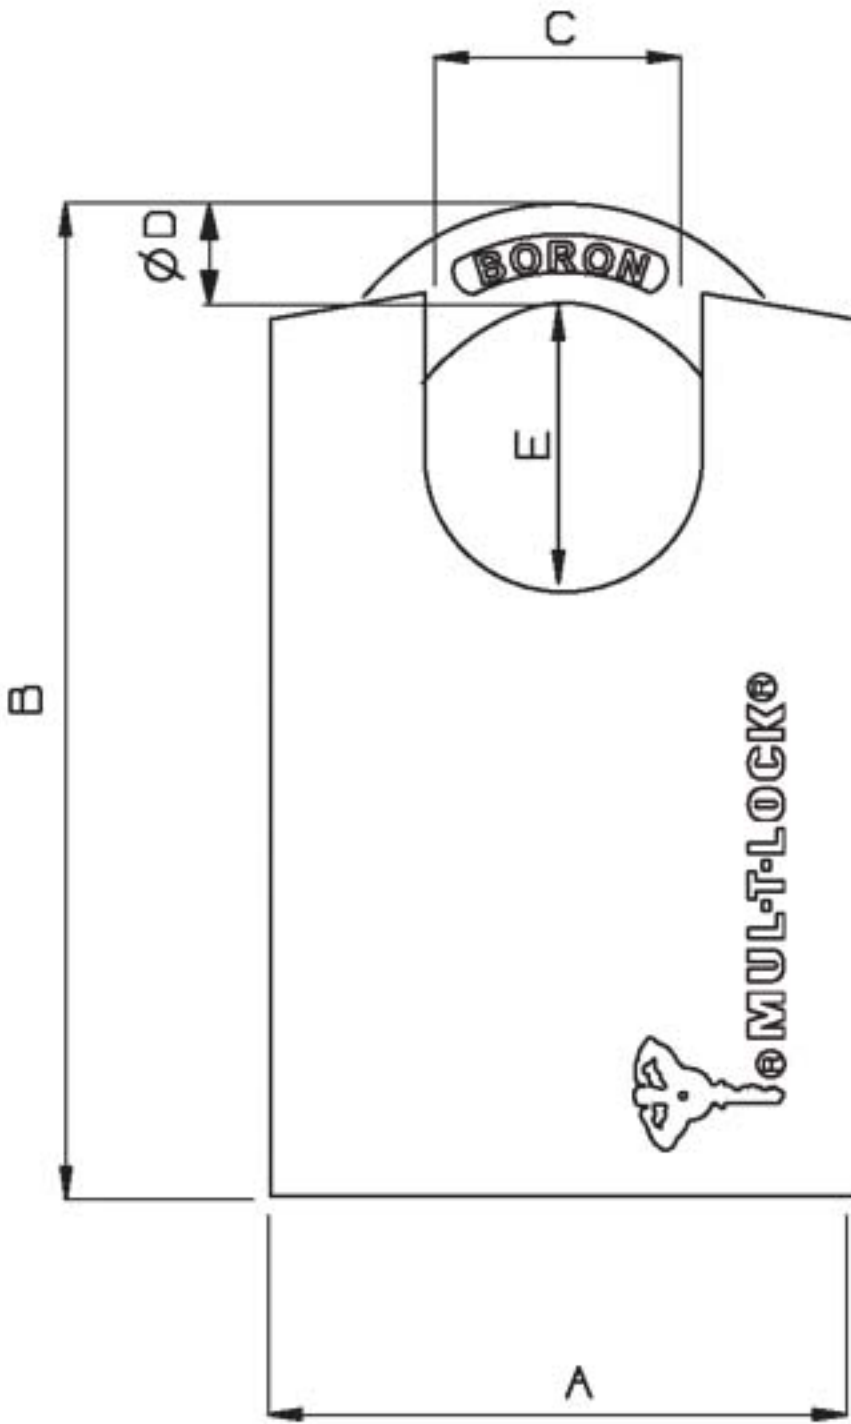

G-Series High Guard Padlock

Padlock		A	B	C	D	E	F
G-47P	mm	47	74	20	8	22.5	21
	Inch	1.850	2.913	0.787	0.314	0.885	0.826
G-55P	mm	55	77	20	10	23	22
	Inch	2.165	3.031	0.787	0.393	0.905	0.866