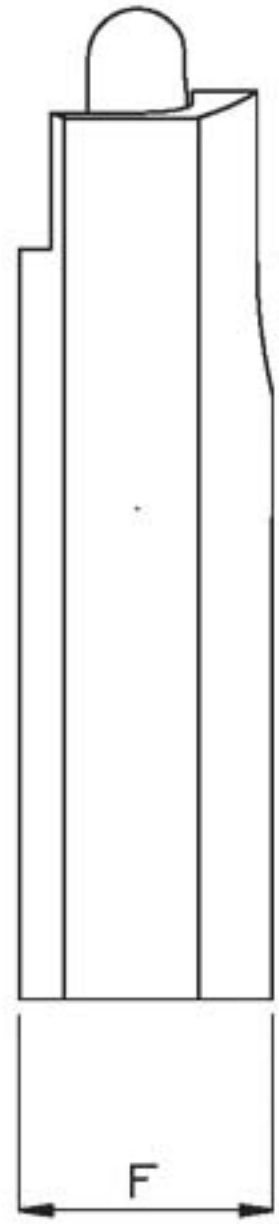

G-Series High Guard Padlock

Padlock		A	B	C	D	E	F
G-47P	mm	47	74	20	8	22.5	21
	Inch	1.850	2.913	0.787	0.314	0.885	0.826
G-55P	mm	55	77	20	10	23	22
	Inch	2.165	3.031	0.787	0.393	0.905	0.866